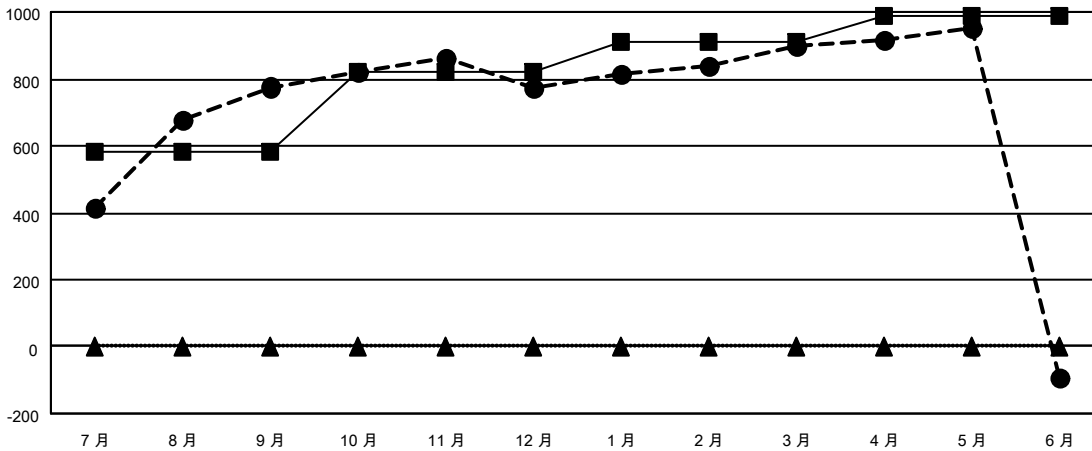

GMT MONTHLY MEMBERSHIP PROGRESS REPORT

Results as of: 6/30/2024

Multiple District 300E

LOCATION: REP OF CHINA

GMT: OPEN

GMT憲章區 5 - M

分會			
成果 2023-2024			
季	新分會目標	新會	會員流失的分會
7月/8月/9月	1	1	2
10月/11月/12月	2	1	3
1月/2月/3月	1	3	0
4月/5月/6月	0	2	2

位會員@每位須繳			
成果 2023-2024			
季	會員淨增長目標	實際會員增長數	實際退會會員 (包括轉會)
7月/8月/9月	580	1,160	263
10月/11月/12月	240	237	228
1月/2月/3月	90	229	81
4月/5月/6月	80	161	1,134

目標與實際新會累積

目標和實際會員累積

已取消的分會: 7	251 CLUBS OF 280 增添1位或以上的新會員	性別分佈
		男 5,869 (71.83%)
		女 2,302 (28.17%)
放棄的會員	點擊這裡取得彙計會員數據	總計家庭單位會員數 176
過世 38		支付減半會費的家庭會員 96
分會已取消 42		
其他 1,620		
總計 1,700		