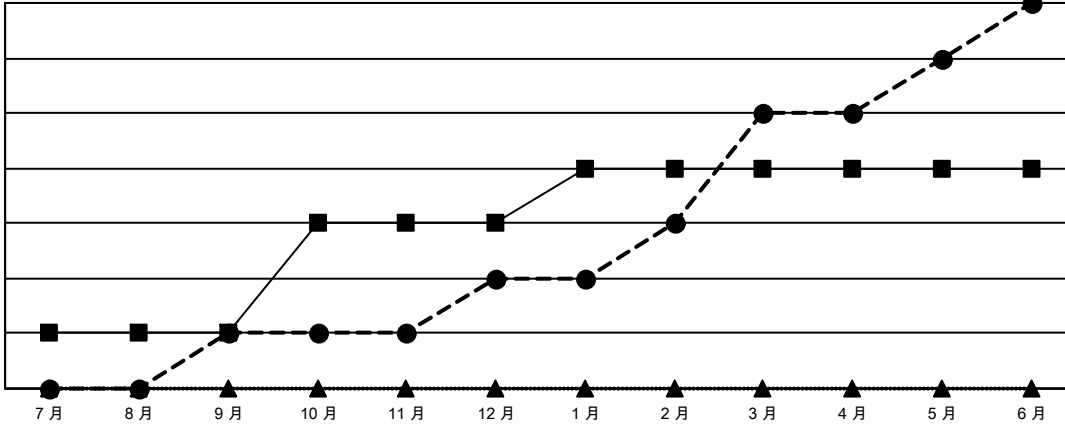

GMT MONTHLY MEMBERSHIP PROGRESS REPORT

Results as of: 6/30/2024

Multiple District 300E

LOCATION: REP OF CHINA

GMT: OPEN

GMT憲章區 5 - M

分會			
成果 2023-2024			
季	新分會目標	新會	會員流失的分會
7月/8月/9月	1	1	2
10月/11月/12月	2	1	3
1月/2月/3月	1	3	0
4月/5月/6月	0	2	2

位會員@每位須繳			
成果 2023-2024			
季	會員淨增長目標	實際會員增長數	實際退會會員 (包括轉會)
7月/8月/9月	580	1,160	263
10月/11月/12月	240	237	228
1月/2月/3月	90	229	81
4月/5月/6月	80	161	1,134

目標與實際新會累積

目標和實際會員累積

已取消的分會: 7	251 CLUBS OF 280 增添1位或以上的新會員	性別分佈
		男 5,869 (71.83%)
		女 2,302 (28.17%)
放棄的會員	點擊這裡取得彙計會員數據	總計家庭單位會員數 176
過世 38		支付減半會費的家庭會員 96
分會已取消 42		
其他 1,620		
總計 1,700		